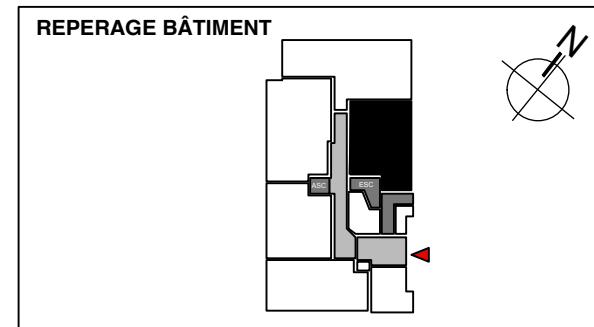

L'ORÉE

Maitre d'ouvrage :
SCCV SOISY RÉPUBLIQUE
 59 rue de Provence - 75439 PARIS

SOISY sur SEINE
 1 Boulevard de la République

D 05 2 Pièces RDC

Entrée	3,25 m2
Séjour / Cuisine	23,20 m2
Chambre 1	14,15 m2
Salle de bain	4,40 m2
Toilette	1,35 m2

Surface Habitable 46,4 m2

Terrasse	Est	4,50 m2
Jardin en pente	Est	31,8 m2

LEGENDE

	Coffre volet roulant		Fenêtre
	Faux plafond / Soffite		Porte fenêtre
	Surface inf. 1m80		Poteau béton
	Placard électrique		