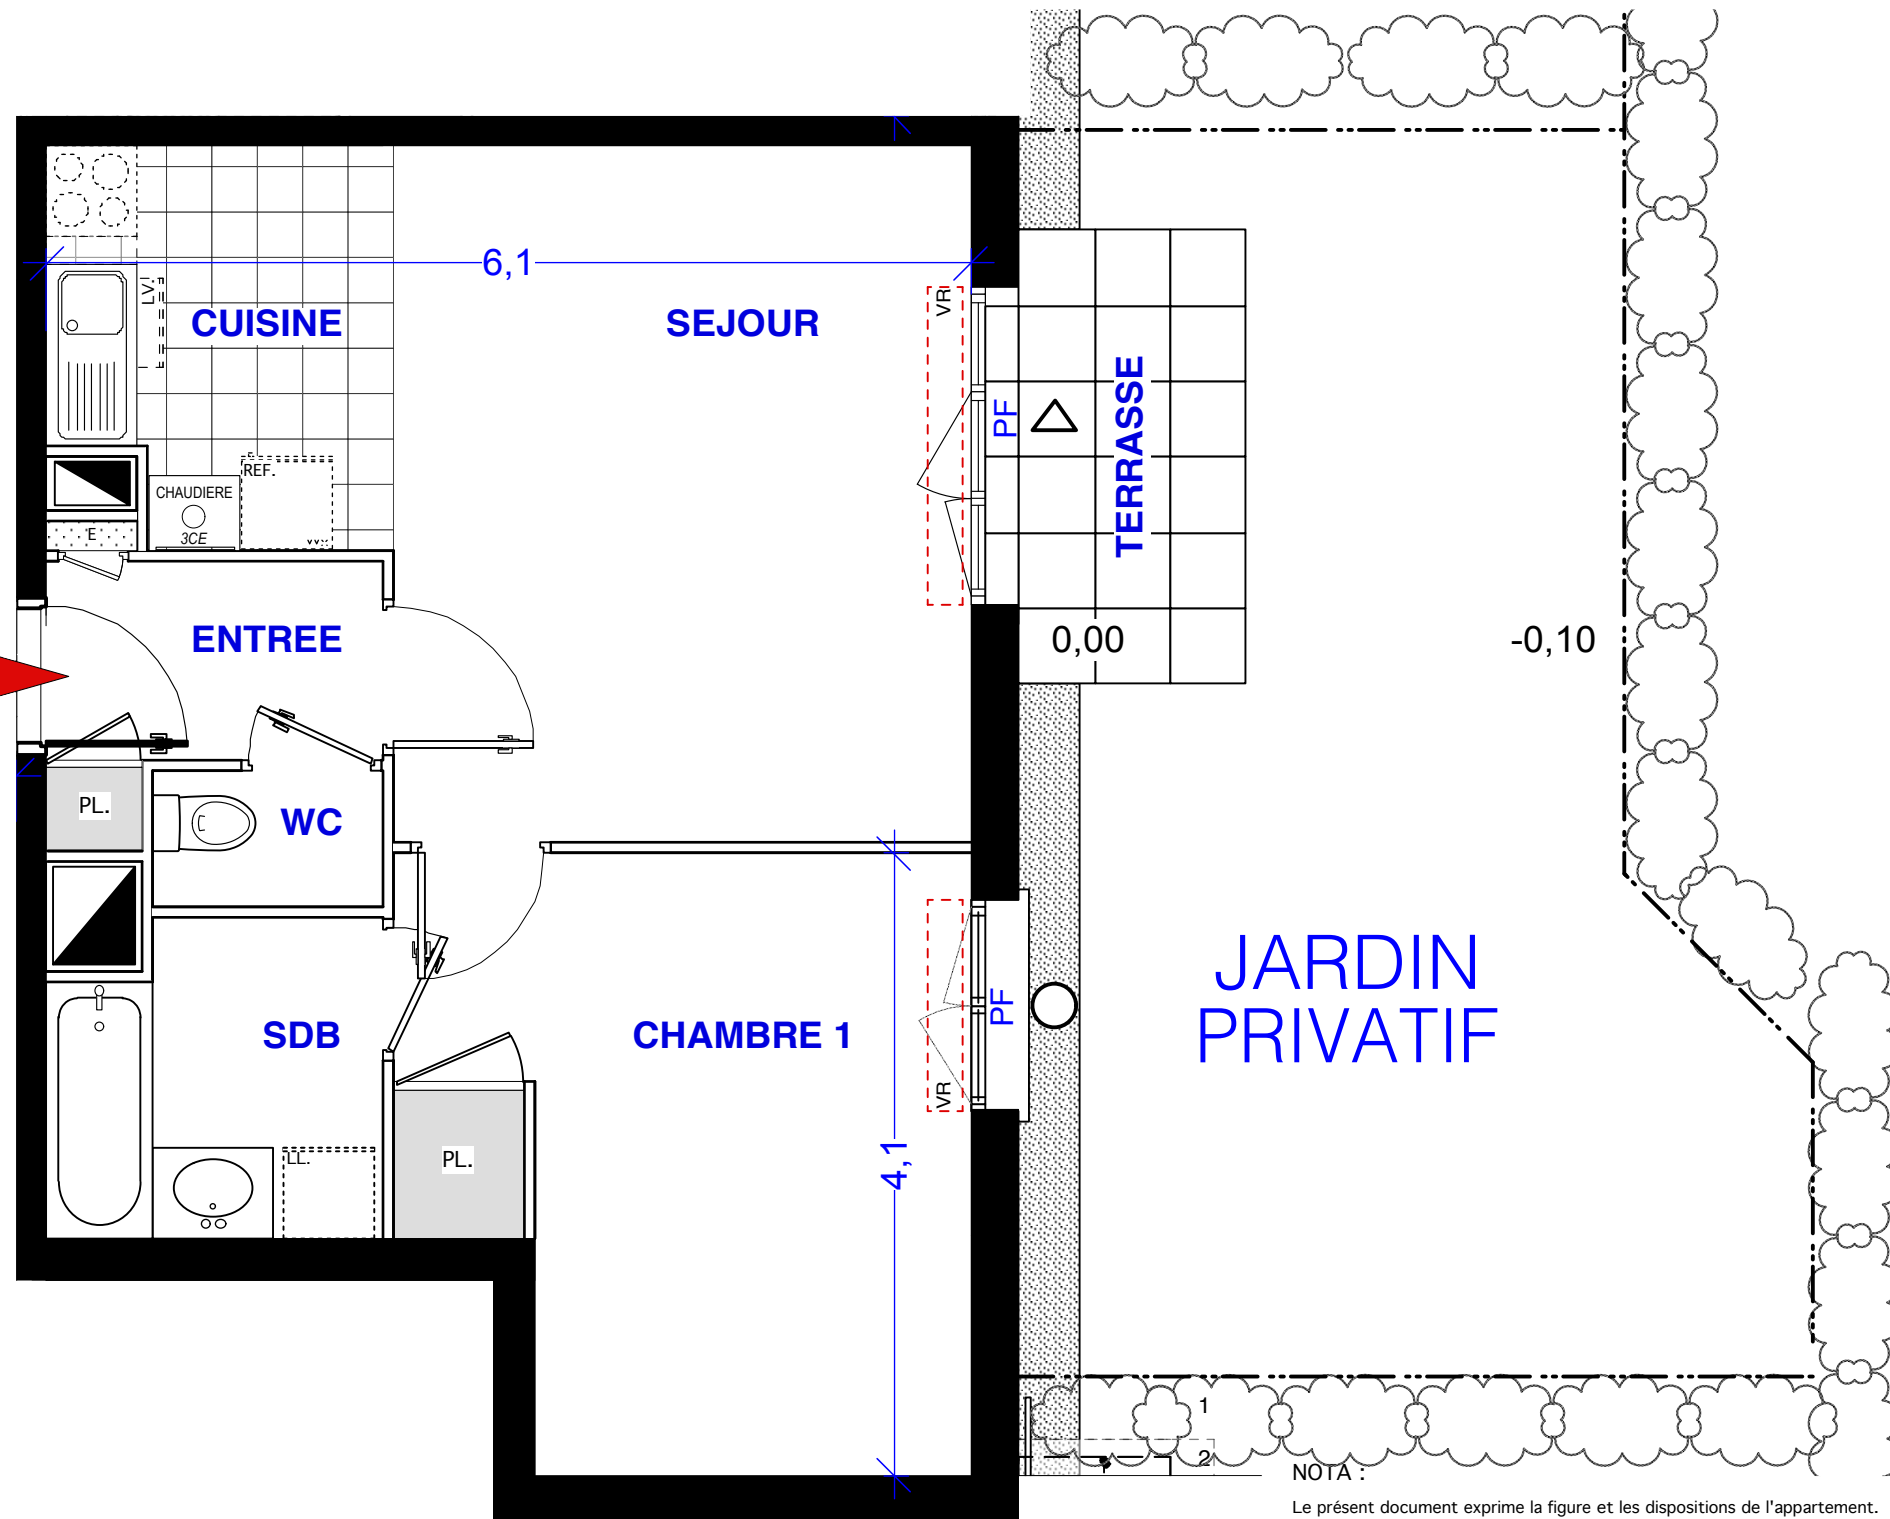

L'ORÉE

Maitre d'ouvrage :
SCCV SOISY RÉPUBLIQUE
 59 rue de Provence - 75439 PARIS

SOISY sur SEINE
 1 Boulevard de la République

D 05 2 Pièces RDC

Entrée	3,25 m2
Séjour / Cuisine	23,20 m2
Chambre 1	14,15 m2
Salle de bain	4,40 m2
Toilette	1,35 m2

Surface Habitable 46,4 m2

Terrasse	Est	4,50 m2
Jardin en pente	Est	31,8 m2

LEGENDE

	Coffre volet roulant		Fenêtre
	Faux plafond / Soffite		Porte fenêtre
	Surface inf. 1m80		Poteau béton
	Placard électrique		

NOTA :
 Le présent document exprime la figure et les dispositions de l'appartement. Des variations sont susceptibles d'être apportées à ce plan en fonction des nécessités techniques de la réalisation, tant en ce qui concerne les dimensions libres que l'équipement. Les retombées, soffites, faux plafond et équipements sanitaires sont figurés à titre indicatif, et peuvent subir des modifications pour impératif technique.
 Les équipements ménagés indiquent les positions des branchements des fluides. Le mobilier et l'électroménager ne sont pas fournis.
 Les dimensions notées sont les dimensions principales des pièces, hors décrochement, placard, lucarne, et surfaces inférieures à 1,80 m.