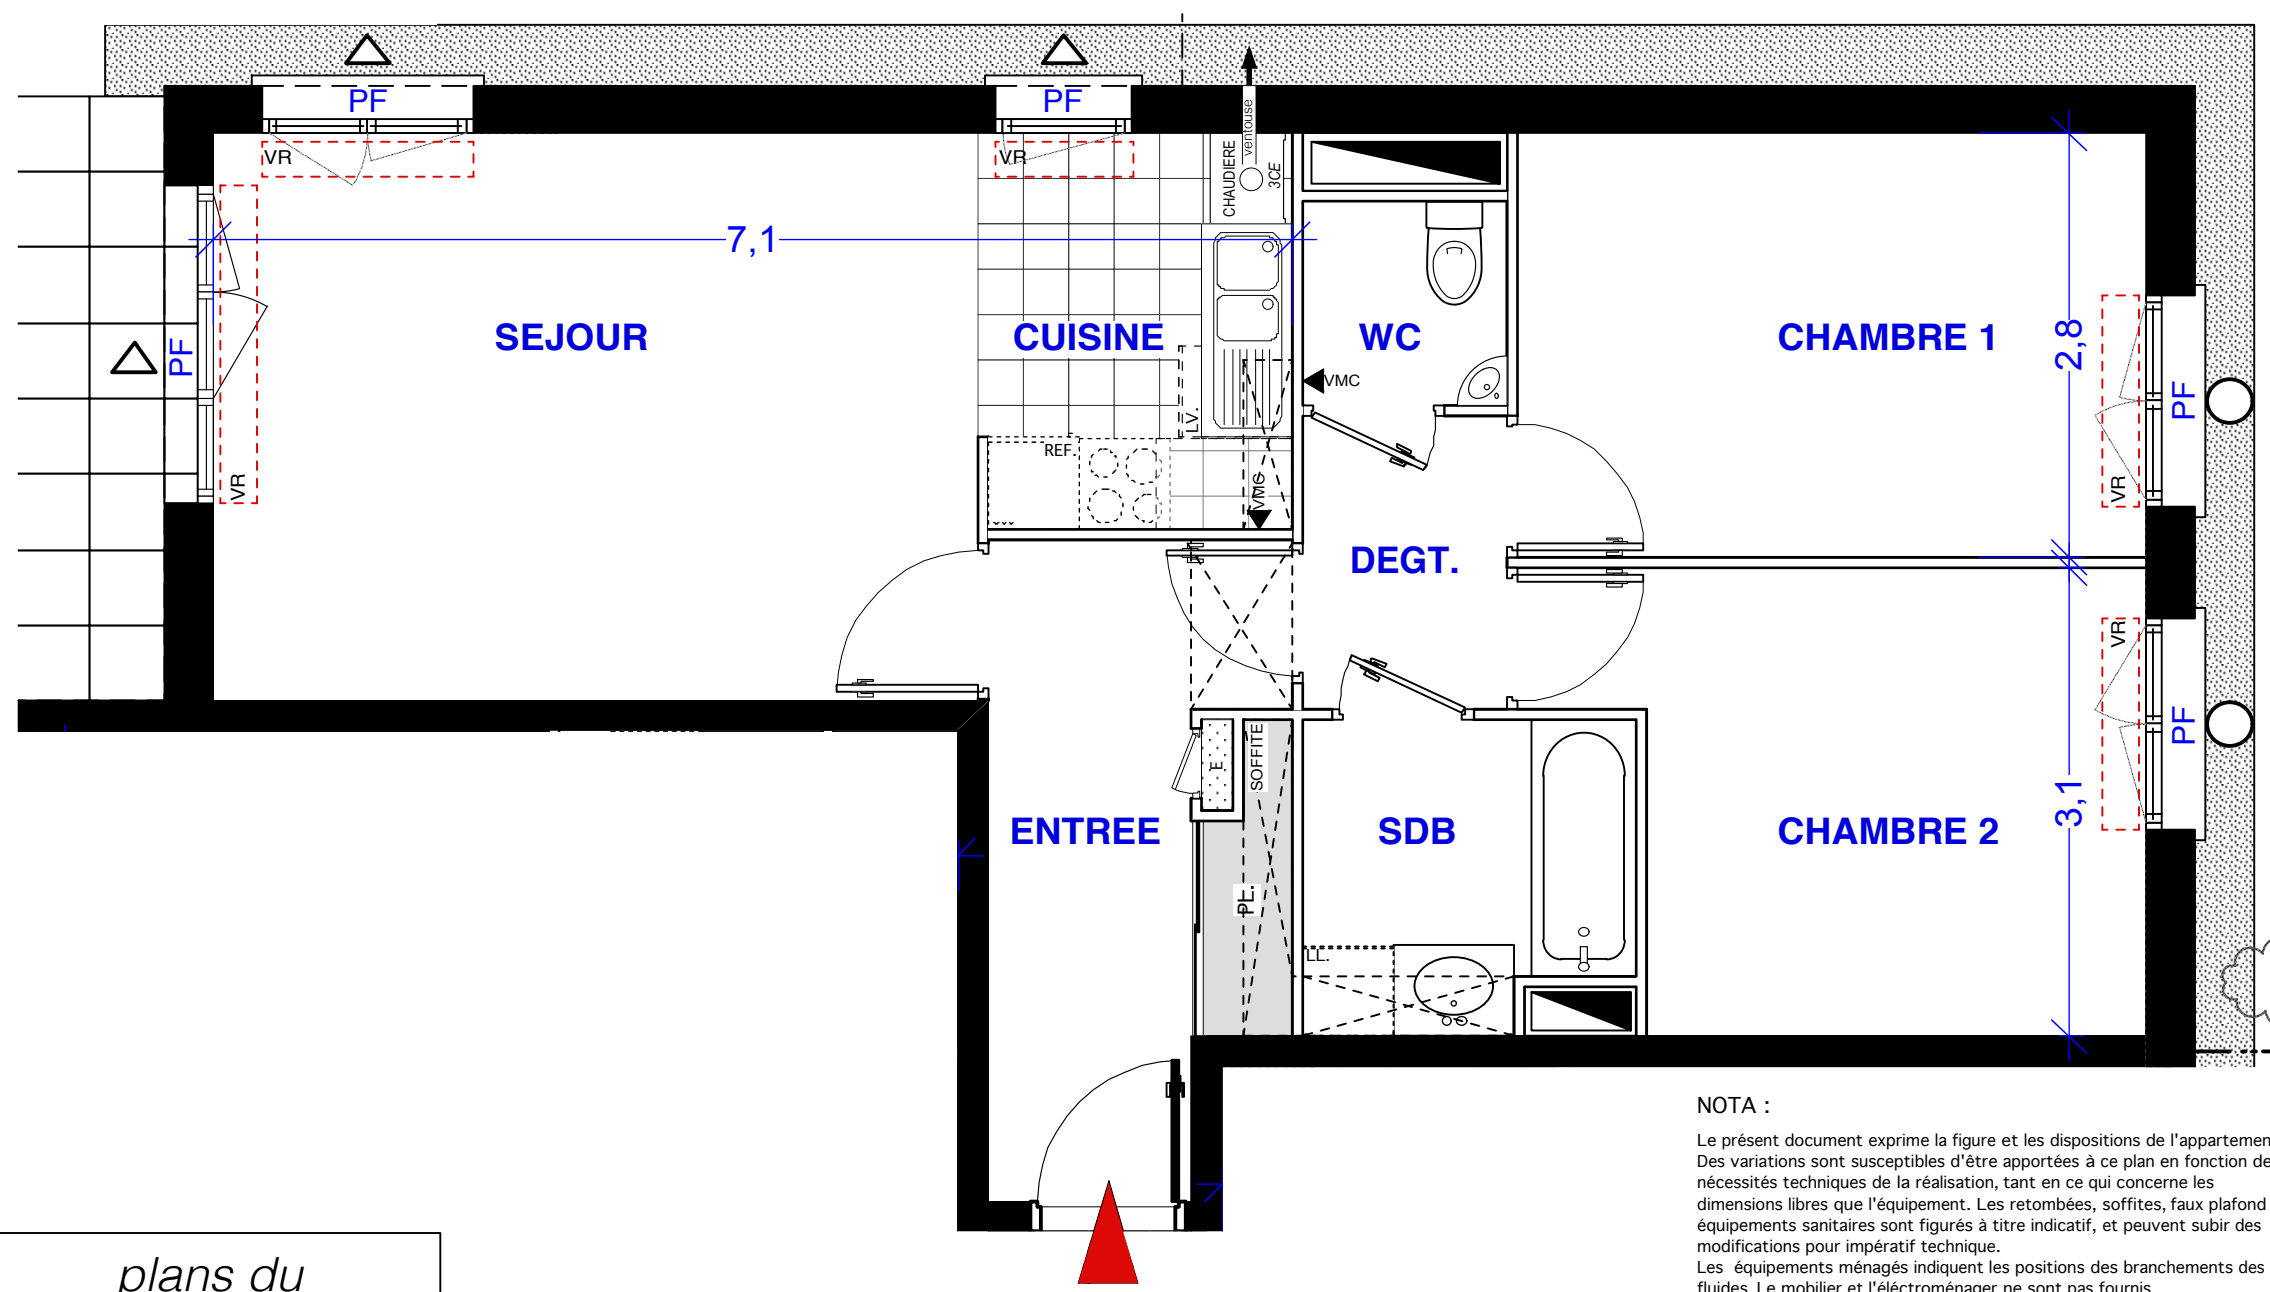

L'ORÉE

Maître d'ouvrage :
SCCV SOISY RÉPUBLIQUE
 59 rue de Provence - 75439 PARIS

SOISY sur SEINE
 1 Boulevard de la République

D 04 3 Pièces **RDC**

Entrée	7,55 m2
Séjour / Cuisine	24,20 m2
Chambre 1	11,60 m2
Chambre 2	11,00 m2
Salle de bain	4,30 m2
Toilette	1,80 m2
Dégagement	2,60 m2
Surface Habitable	63,1 m2
Terrasse N/E/O	10,00 m2
Jardin en pente N/E/O	168,6 m2

NOTA :
 Le présent document exprime la figure et les dispositions de l'appartement. Des variations sont susceptibles d'être apportées à ce plan en fonction des nécessités techniques de la réalisation, tant en ce qui concerne les dimensions libres que l'équipement. Les retombées, soffites, faux plafond et équipements sanitaires sont figurés à titre indicatif, et peuvent subir des modifications pour impératif technique.
 Les équipements ménagés indiquent les positions des branchements des fluides. Le mobilier et l'électroménager ne sont pas fournis.
 Les dimensions notées sont les dimensions principales des pièces, hors décrochement, placard, lucarne, et surfaces inférieures à 1,80 m.

LEGENDE

Coffre volet roulant	Fenêtre
Faux plafond / Soffite	Porte fenêtre
Surface inf. 1m80	Poteau béton
Placard électrique	

plans du
 30 Mai 2018