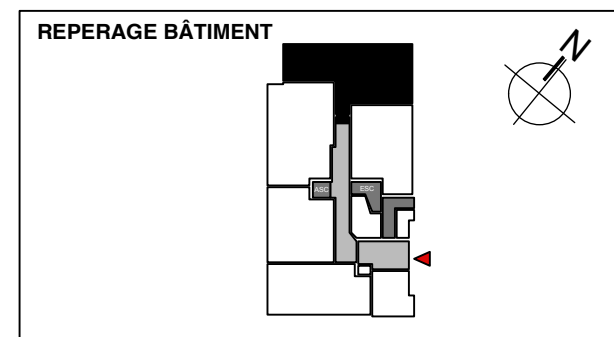

L'ORÉE

Maître d'ouvrage :
SCCV SOISY RÉPUBLIQUE
 59 rue de Provence - 75439 PARIS

SOISY sur SEINE
 1 Boulevard de la République

D 04 3 Pièces **RDC**

Entrée	7,55 m2
Séjour / Cuisine	24,20 m2
Chambre 1	11,60 m2
Chambre 2	11,00 m2
Salle de bain	4,30 m2
Toilette	1,80 m2
Dégagement	2,60 m2
Surface Habitable	63,1 m2
Terrasse N/E/O	10,00 m2
Jardin en pente N/E/O	168,6 m2

NOTA :
 Le présent document exprime la figure et les dispositions de l'appartement. Des variations sont susceptibles d'être apportées à ce plan en fonction des nécessités techniques de la réalisation, tant en ce qui concerne les dimensions libres que l'équipement. Les retombées, soffites, faux plafond et équipements sanitaires sont figurés à titre indicatif, et peuvent subir des modifications pour impératif technique.
 Les équipements ménagés indiquent les positions des branchements des fluides. Le mobilier et l'électroménager ne sont pas fournis.
 Les dimensions notées sont les dimensions principales des pièces, hors décrochement, placard, lucarne, et surfaces inférieures à 1,80 m.