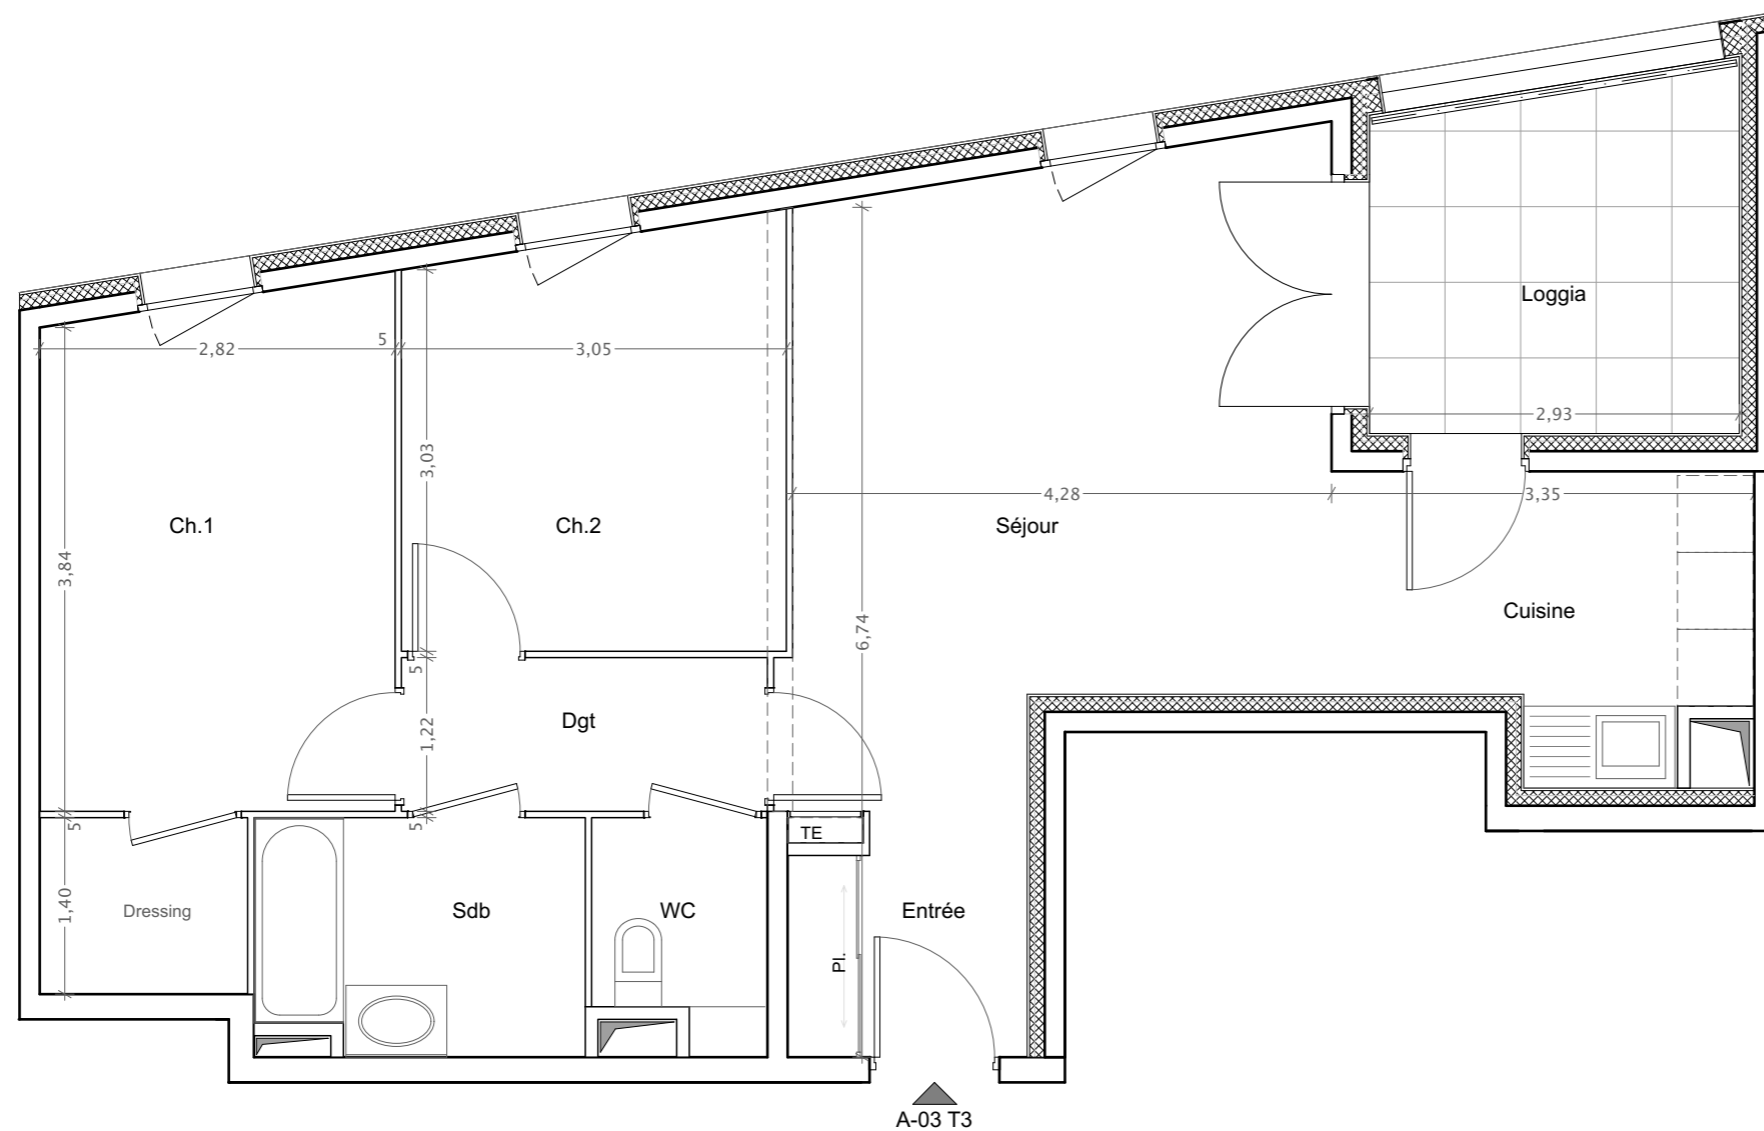

LEGENDE	
TE	Tableau Electrique
	Gaine technique
	Faux-plafond / Soffite

## Les Toiles Blanches - Entrée A - 1er étage LOGEMENT A-03

Commune du Lavandou  
SCCV Le Lavandou - Puit St Michel

Les Toiles Blanches - Le Lavandou - Ilot 4

### LOGEMENT A-03 3 pièces

Séjour/cuisine	30.42 m <sup>2</sup>
Chambre 1	13.82 m <sup>2</sup>
Chambre 2	9.99 m <sup>2</sup>
SdB	4,80 m <sup>2</sup>
WC	2.36 m <sup>2</sup>
Dgt	3.54 m <sup>2</sup>

S.HABITABLE 64.93 m<sup>2</sup>

Loggia 7.85 m<sup>2</sup>