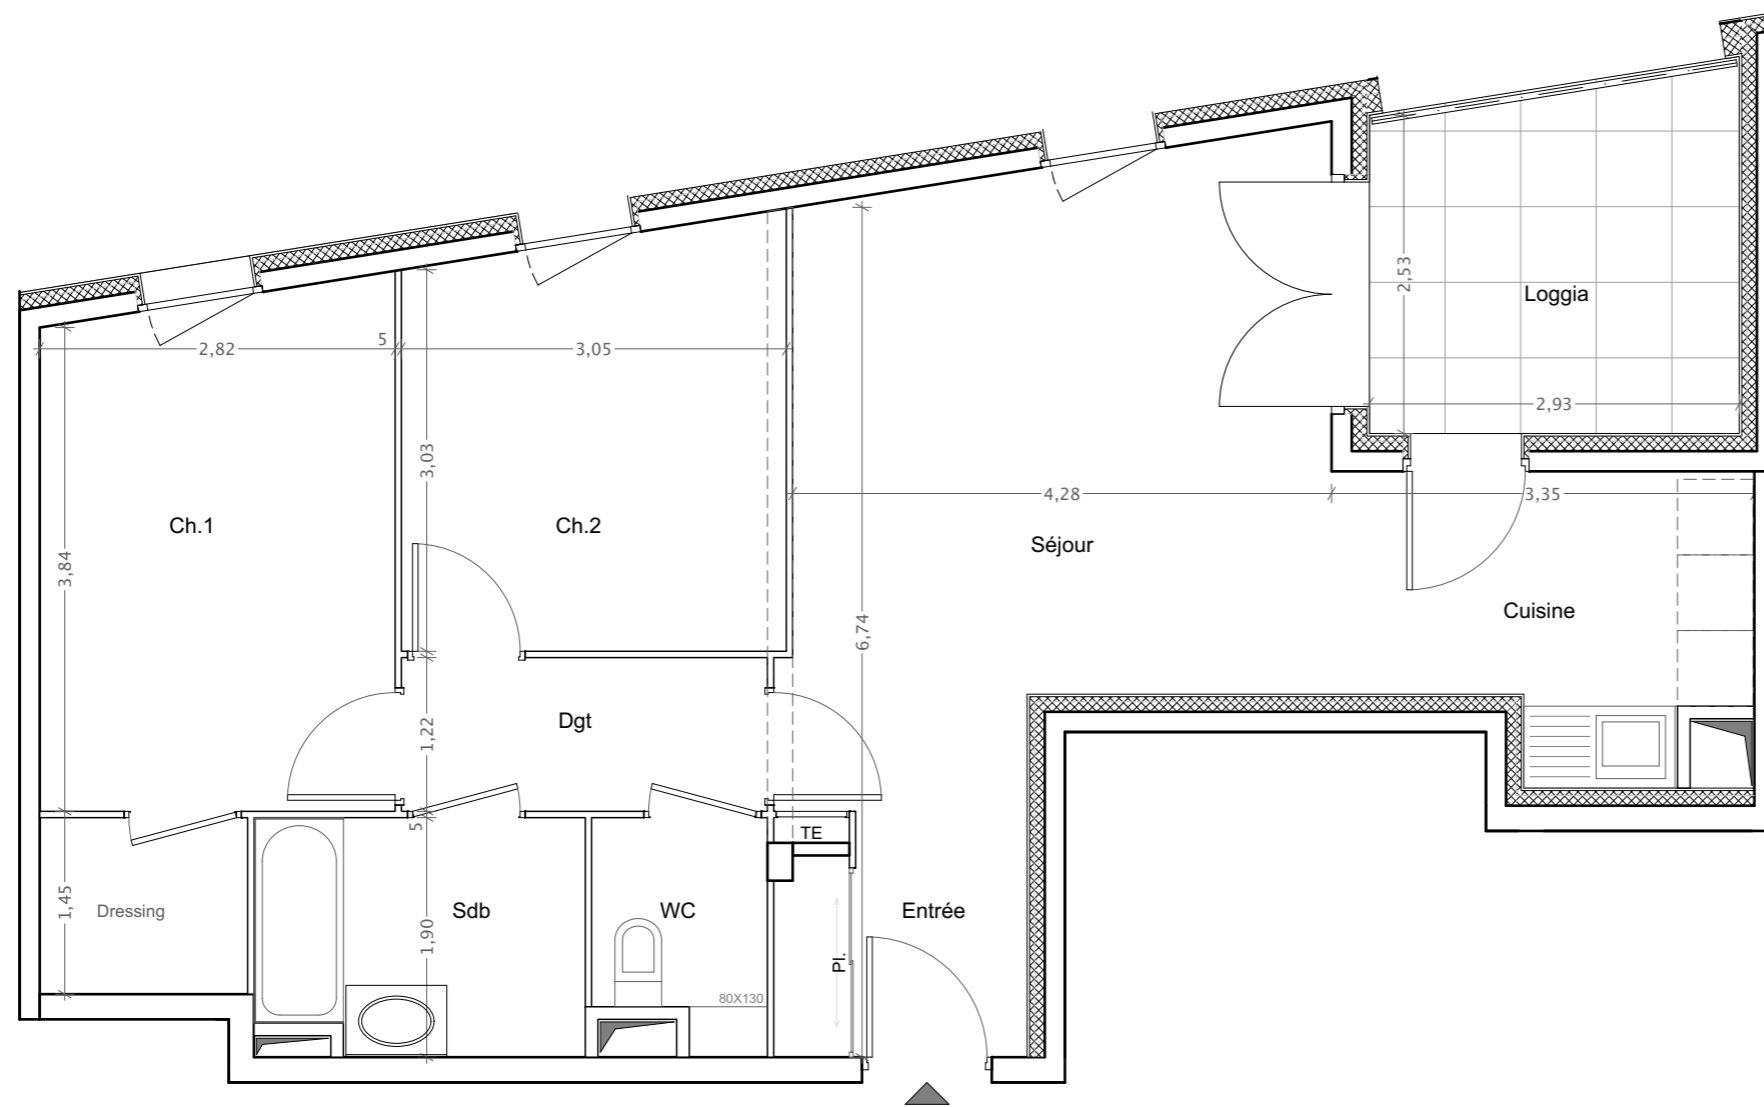

LEGENDE	
TE	Tableau Electrique
	Gaine technique
	Faux-plafond / Soffite

Les Toiles Blanches - Entrée A - 3ème étage LOGEMENT A-23

Commune du Lavandou
SCCV Le Lavandou - Puit St Michel

Les Toiles Blanches - Le Lavandou - Ilot 4

LOGEMENT A-23 3 pièces

Séjour/cuisine	30.42 m ²
Chambre 1	13.82 m ²
Chambre 2	9.99 m ²
SdB	4,80 m ²
WC	2.36 m ²
Dgt	3.54 m ²

S.HABITABLE 64.93 m²

Loggia 8.00 m²

PLAN DE VENTE

Date : Octobre 2016

Des modifications sont susceptibles d'être apportées à ce plan en fonction des nécessités techniques, de la réalisation, tant en ce qui concerne les dimensions libres que l'équipement. Les surfaces sont approximatives. Les retombées, soffites, faux-plafond et équipements sanitaires sont figurés à titre indicatif, et peuvent subir des modifications techniques. Le mobilier et électroménager ne sont pas fournis.

Echelle : 1:60