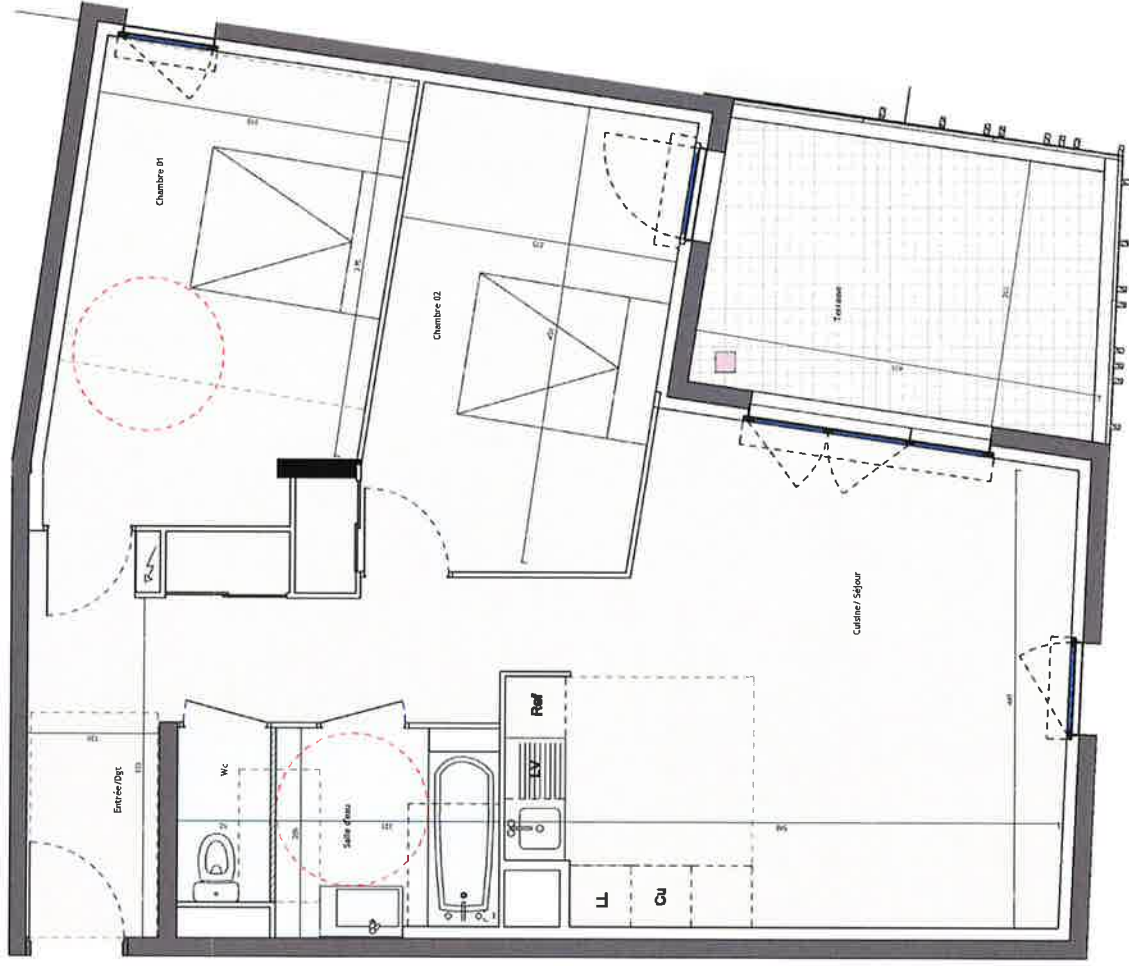

PROVISIOIRE

07/05/2019

NOTA: Document non contractuel. La société se réserve la possibilité d'apporter des modifications ou de supprimer des équipements ou de modifier les équipements en fonction de la réglementation en vigueur. La position des équipements est donnée à titre indicatif. L'implantation des ouvertures, les chaises et les surfaces peuvent par conséquent être modifiées.