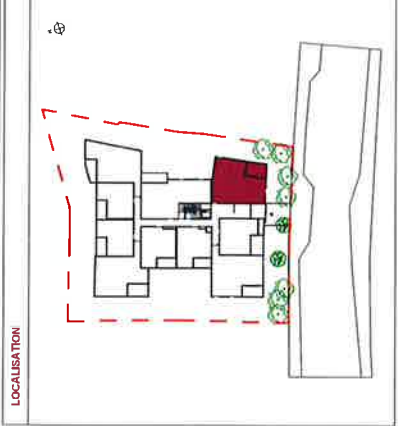

SETE

●●● SETE - 34

Type	T3
Niveau	Rez-de-chaussée
Bâtiment	A

A001

TABLEAU DE SURFACES

Entrée/Dgt	10.4 m ²
Cuisine/ Séjour	24.5 m ²
Chambre 01	13.9 m ²
Chambre 02	13.5 m ²
Salle d'eau	4.4 m ²
WC	1.6 m ²
SURFACE INTERIEURE	68.3 m²
Terrasse	10.2 m ²
SURFACE EXTERIEURE	10.2 m²

LEGENDE

	Clison démontable
	Tableau électrique
	Serrure au faux-plafond
	Traineau
	Fenêtre - VR
	Porte - Fenêtre - VR
	Porte - Fenêtre 2V+1V fixe - VR
	R Réfrigérateur
	LV Lave-vaisselle
	LL Lave-linge
	Cu Cuisson
	Int_Ext
	Int_Ext
	Int_Ext
	Int_Ext