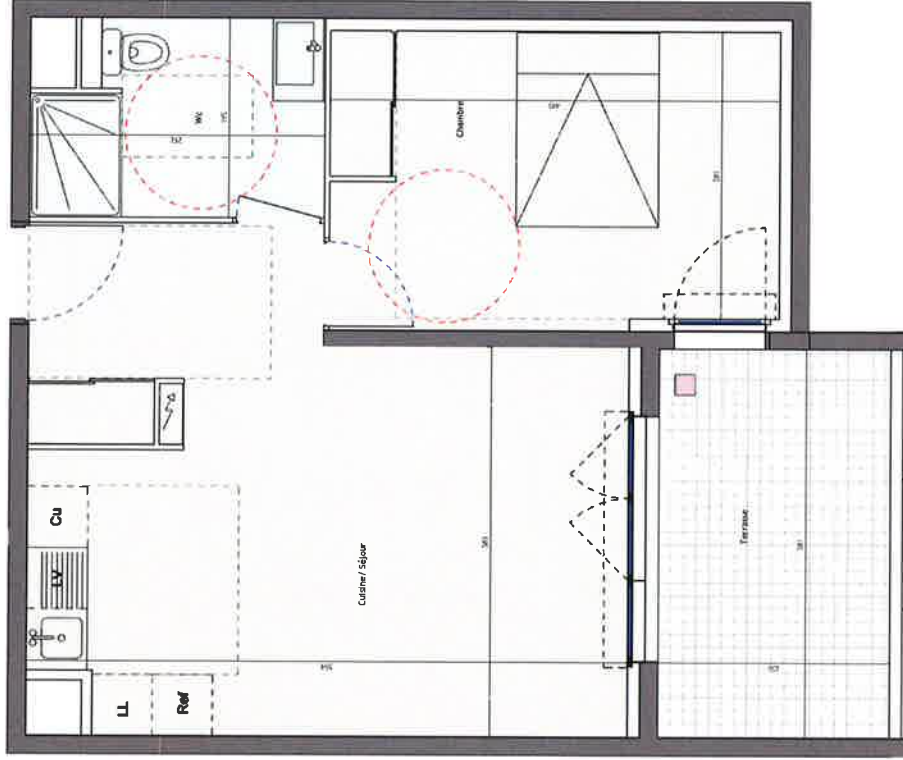

Type	T2
Niveau	Rez-de-chaussée
Bâtiment	A

A002

LOCALISATION

TABLEAU DE SURFACES

Cuisine/ Séjour	25.7 m ²
Chambre	12.8 m ²
Wc	5.3 m ²
SURFACE INTERIEURE	43.8 m²
Terrasse	8.7 m ²
SURFACE EXTERIEURE	8.7 m²

LEGENDE

	Tableau électrique		Cloison démontable
	Plafond faux-plafond		R Réfrigérateur
	Escalier		LV Lave-vaisselle
	Fenêtre + VR		LL Lave-linge
	Porte - Fenêtre + VR		Cu Cuisson
	Porte - Fenêtre 2x1V fixe + VR		Int - Ext
			Int - Ext
			Int - Ext

Echelle: