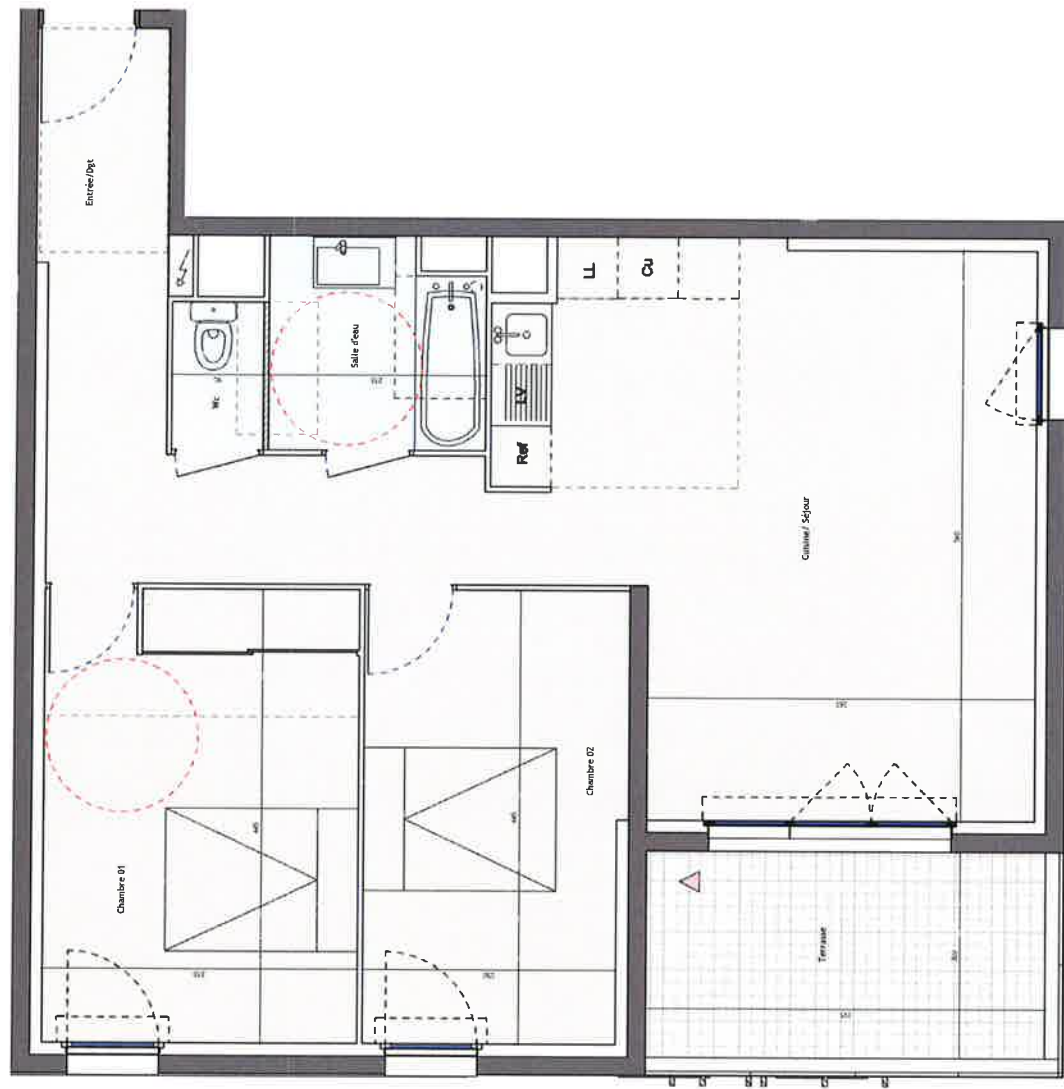

Type	T3
Niveau	Rez-de-chaussée
Bâtiment	A
A003	

TABLEAU DE SURFACES

Entrée/Dgt	6.9 m ²
Cuisine / Séjour	30.6 m ²
Chambre 01	13.8 m ²
Chambre 02	11.4 m ²
Salle d'eau	4.2 m ²
Wc	1.3 m ²
SURFACE INTERIEURE	68.2 m²
Terrasse	8.0 m ²
SURFACE EXTERIEURE	8.0 m²

LEGENDE

	Tableau électrique		Cloison démontable
	Sofrite ou Faux-plafond		R Réfrigérateur
	Terrasse		LV Lave-vaisselle
	Fenêtre + VR		LL Lave-linge
	Porte - Fenêtre + VR		Cu Cuisson
	Porte - Fenêtre 2x1x1V fixe + VR		Int - Ext
			Int - Ext
			Int - Ext

Echelle: