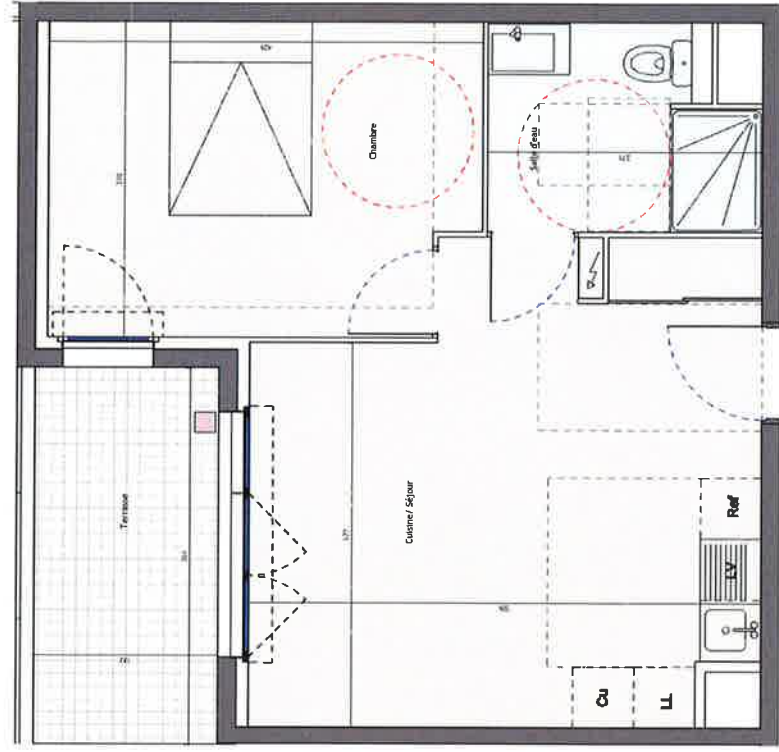

Type	T2
Niveau	Rez-de-chaussée
Bâtiment	A
LOCALISATION	<b>A008</b>

TABLEAU DE SURFACES

Cuisine/ Séjour	22.0 m <sup>2</sup>
Chambre	12.8 m <sup>2</sup>
Salle d'eau	5.1 m <sup>2</sup>
SURFACE INTERIEURE	39.9 m <sup>2</sup>
Terrasse	6.7 m <sup>2</sup>
SURFACE EXTERIEURE	6.7 m <sup>2</sup>

LEGENDE

	Tableau électrique		Cloison démontable
	Îlot de cuisine		R Réfrigérateur
	Terrasse		LV Lave-vaisselle
	Fenêtre + VR		LL Lave-linge
	Porte - Fenêtre + VR		Cu Cuisson
	Porte - Fenêtre 2V-1V fixe + VR		Int - Ext
			Int - Ext
			Int - Ext
			Int - Ext