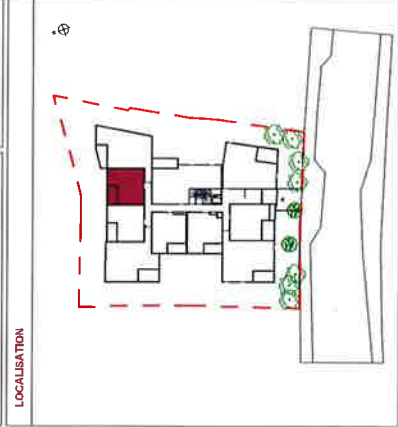

Type	T2
Niveau	Rez-de-chaussée
Bâtiment	A
LOCALISATION	<b>A008</b>

TABLEAU DE SURFACES

Cuisine/ Séjour	22.0 m <sup>2</sup>
Chambre	12.8 m <sup>2</sup>
Salle d'eau	5.1 m <sup>2</sup>
SURFACE INTERIEURE	39.9 m <sup>2</sup>
Terrasse	6.7 m <sup>2</sup>
SURFACE EXTERIEURE	6.7 m <sup>2</sup>

LEGENDE

	Tableau électrique		Cloison démontable
	Îlot de cuisine		R Réfrigérateur
	Terrasse		LV Lave-vaisselle
	Fenêtre + VR		LL Lave-linge
	Porte - Fenêtre + VR		Cu Cuisson
	Porte - Fenêtre 2V-1V fixe + VR		Int - Ext
			Int - Ext
			Int - Ext
			Int - Ext