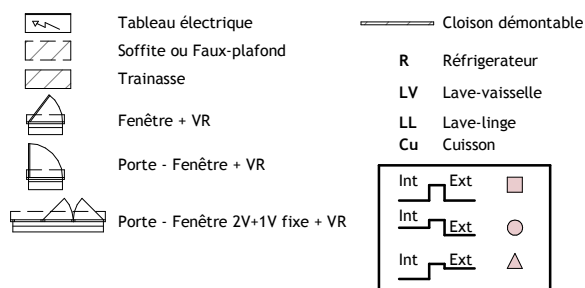

Type **T2**
Niveau **R+1**
Bâtiment **A**

A108

LOCALISATION

TABLEAU DE SURFACES

Cuisine/ Séjour	22.0 m ²
Chambre	12.8 m ²
Salle d'eau	5.1 m ²
SURFACE INTERIEURE	39.9 m²
Terrasse	6.7 m ²
SURFACE EXTERIEURE	6.7 m²

LEGENDE

PROVISOIRE

Echelle: 0 1 2 3 4