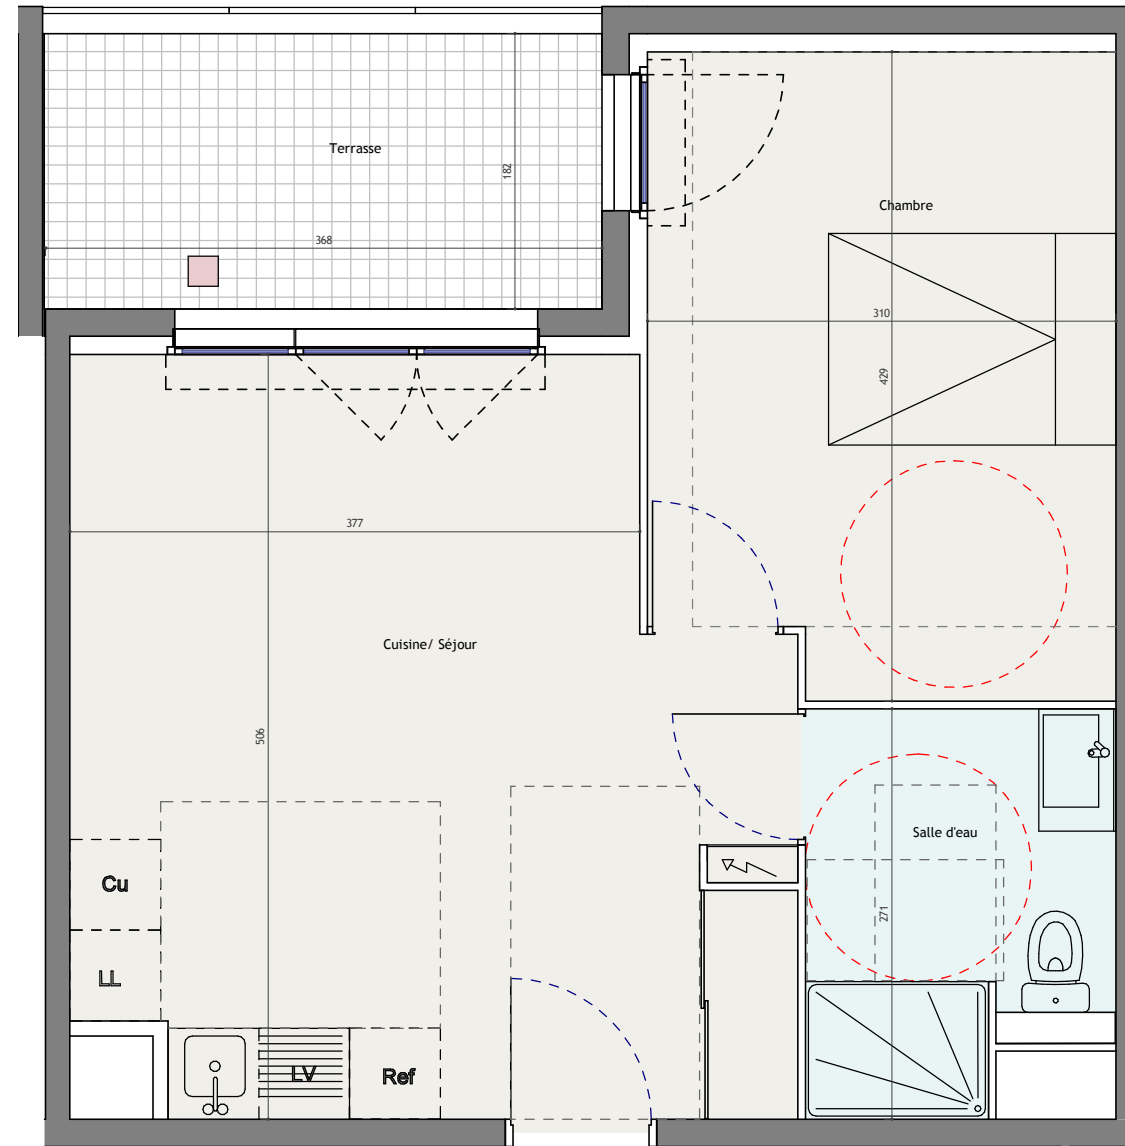

Type **T2**
Niveau **R+1**
Bâtiment **A**

A108

LOCALISATION

TABLEAU DE SURFACES

Cuisine/ Séjour	22.0 m ²
Chambre	12.8 m ²
Salle d'eau	5.1 m ²
SURFACE INTERIEURE	39.9 m²
Terrasse	6.7 m ²
SURFACE EXTERIEURE	6.7 m²

LEGENDE

PROVISOIRE

Echelle: 0 1 2 3 4