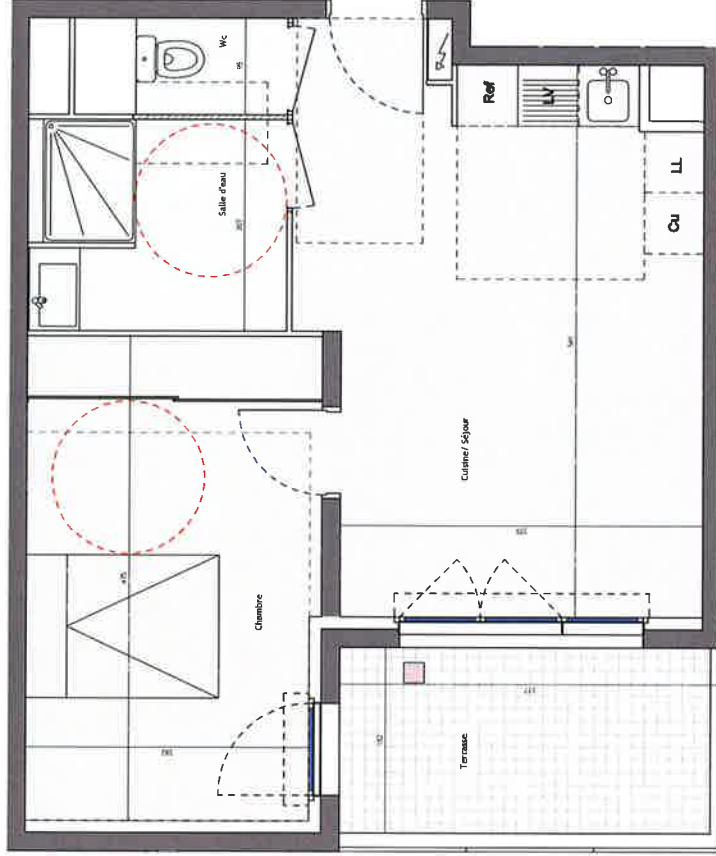

PROVISIOIRE