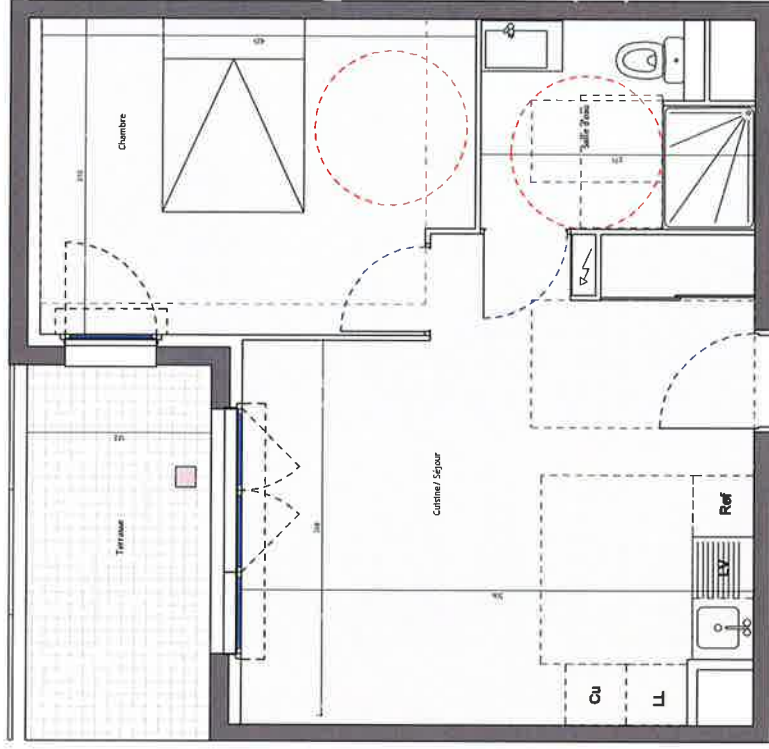

Type	T2
Niveau	R+2
Bâtiment	A

**A207**

LOCALISATION

TABLEAU DE SURFACES

Cuisine/ Séjour	22.0 m <sup>2</sup>
Chambre	12.8 m <sup>2</sup>
Salle d'eau	5.1 m <sup>2</sup>
<b>SURFACE INTERIEURE</b>	<b>39.9 m<sup>2</sup></b>
Terrasse	6.8 m <sup>2</sup>
<b>SURFACE EXTERIEURE</b>	<b>6.8 m<sup>2</sup></b>

LEGENDE

	Tableau électrique		Cloison démontable
	Soffite ou faux-plafond		R Réfrigérateur
	Travaux		LV Lave-vaisselle
	Fenêtre + VR		LL Lave-linge
	Porte - Fenêtre + VR		Cu Cu
	Porte - Fenêtre 2W+1V fixe + VR		Cu Crûsson

Echelle: