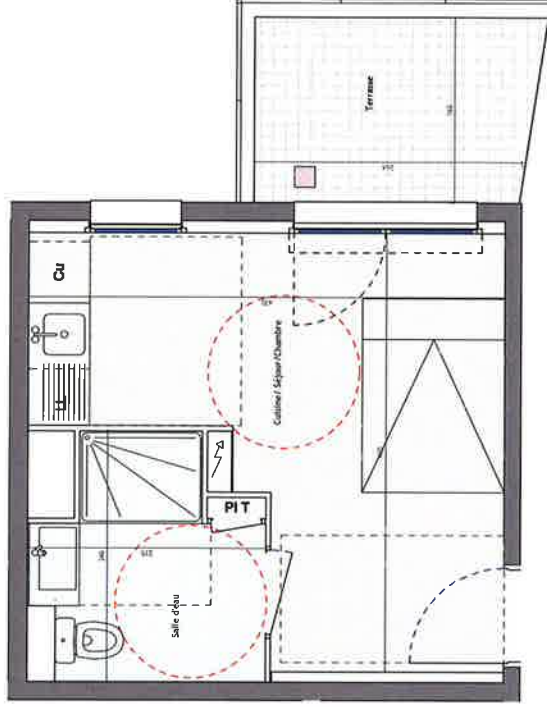

Type	T1
Niveau	R+3
Bâtiment	A

A308

LOCALISATION

TABLEAU DE SURFACES

Cuisine/ Séjour/Chambre	14.8 m ²
Salle d'eau	4.9 m ²
SURFACE INTERIEURE	19.7 m²
Terrasse	5.9 m ²
SURFACE EXTERIEURE	5.9 m²

LEGENDE

	Tableau électrique		Cuisson
	Seffite ou faux-plafond		R Réfrigérateur
	Terrasse		LV Lave-vaisselle
	Fenêtre + VR		LL Lave-linge
	Porte - Fenêtre + VR		Cu Cuisson
	Porte - Fenêtre 21x11 fixe + VR		Int - Ext
			Int - Ext
			Int - Ext
			Int - Ext

PROVISIOIRE

Echelle: